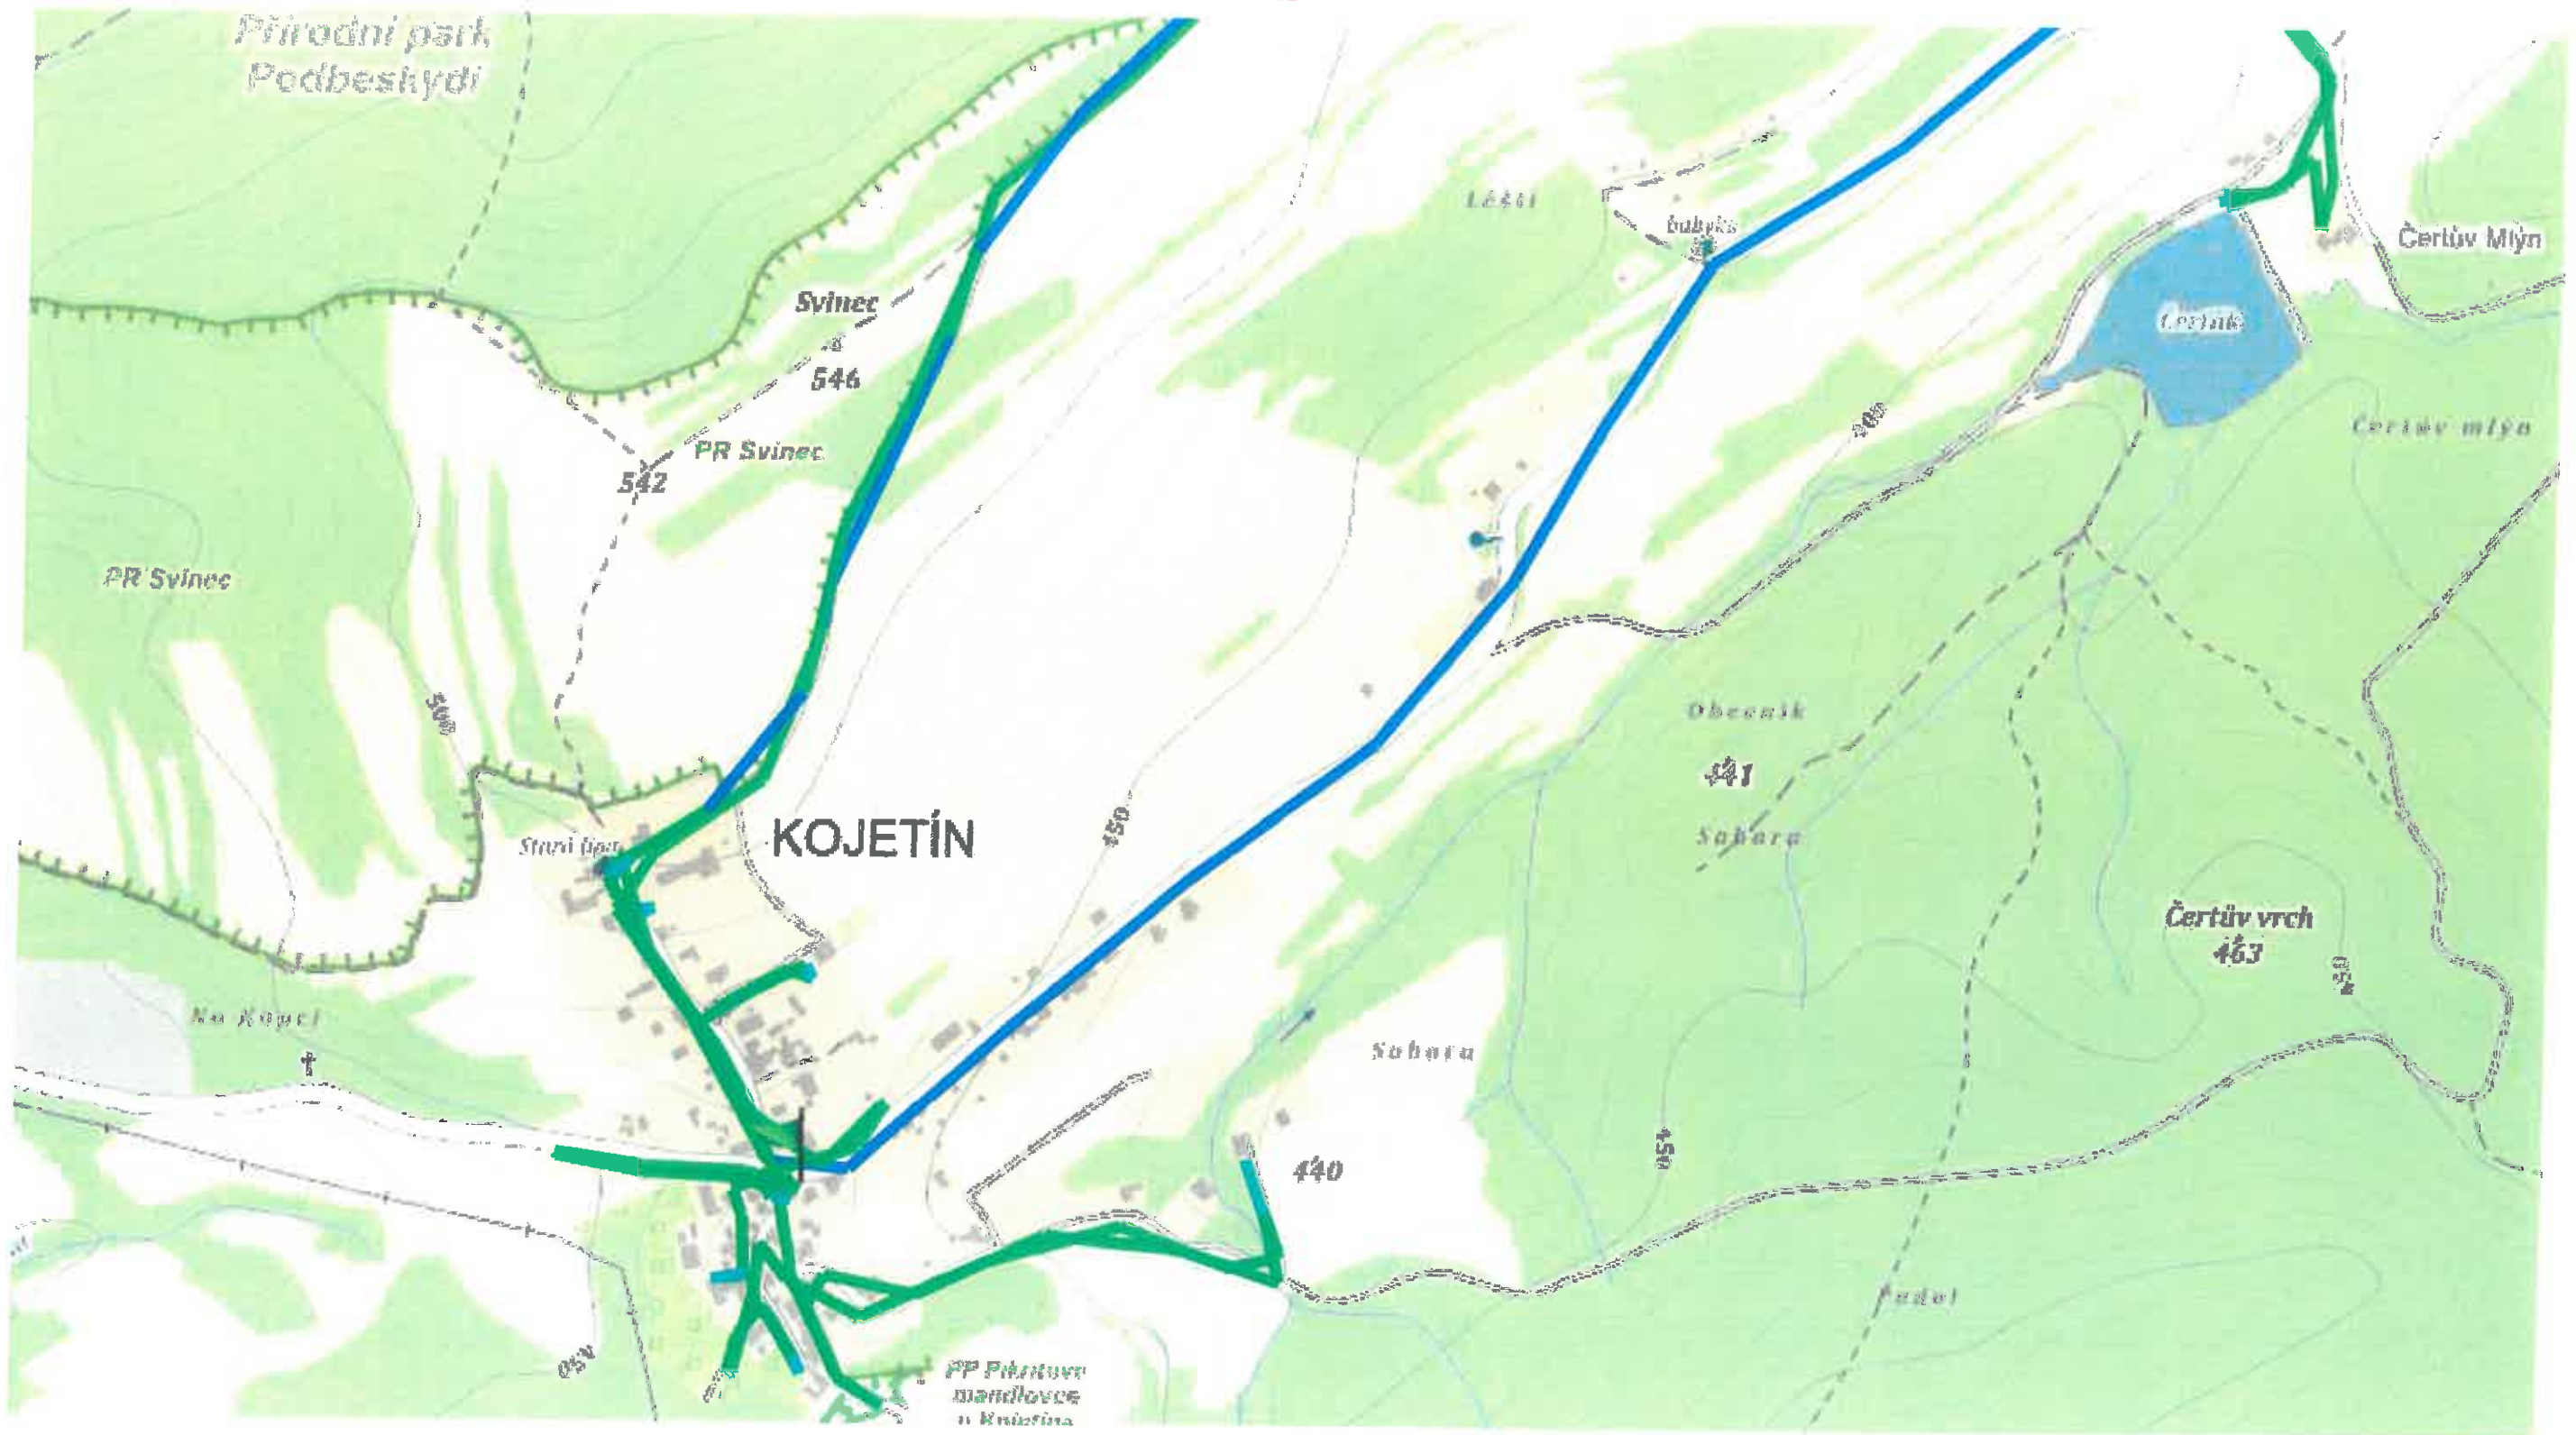

8:54:02

Název objektu: 1TE 0488 Dacie

10.10.2017 - 10.10.2017 Volby Načti

0 50 100 150 200 250 300 350 m

km/h: ? 0 1-49 50-89 90-129 130... 150

32x

9:05:37

Název objektu: 1TE 0488 Dacie

10.10.2017 - 10.10.2017 Volby Načti

km/h: ? 0 1-49 50-89 90-129 130... 150

14:48:12