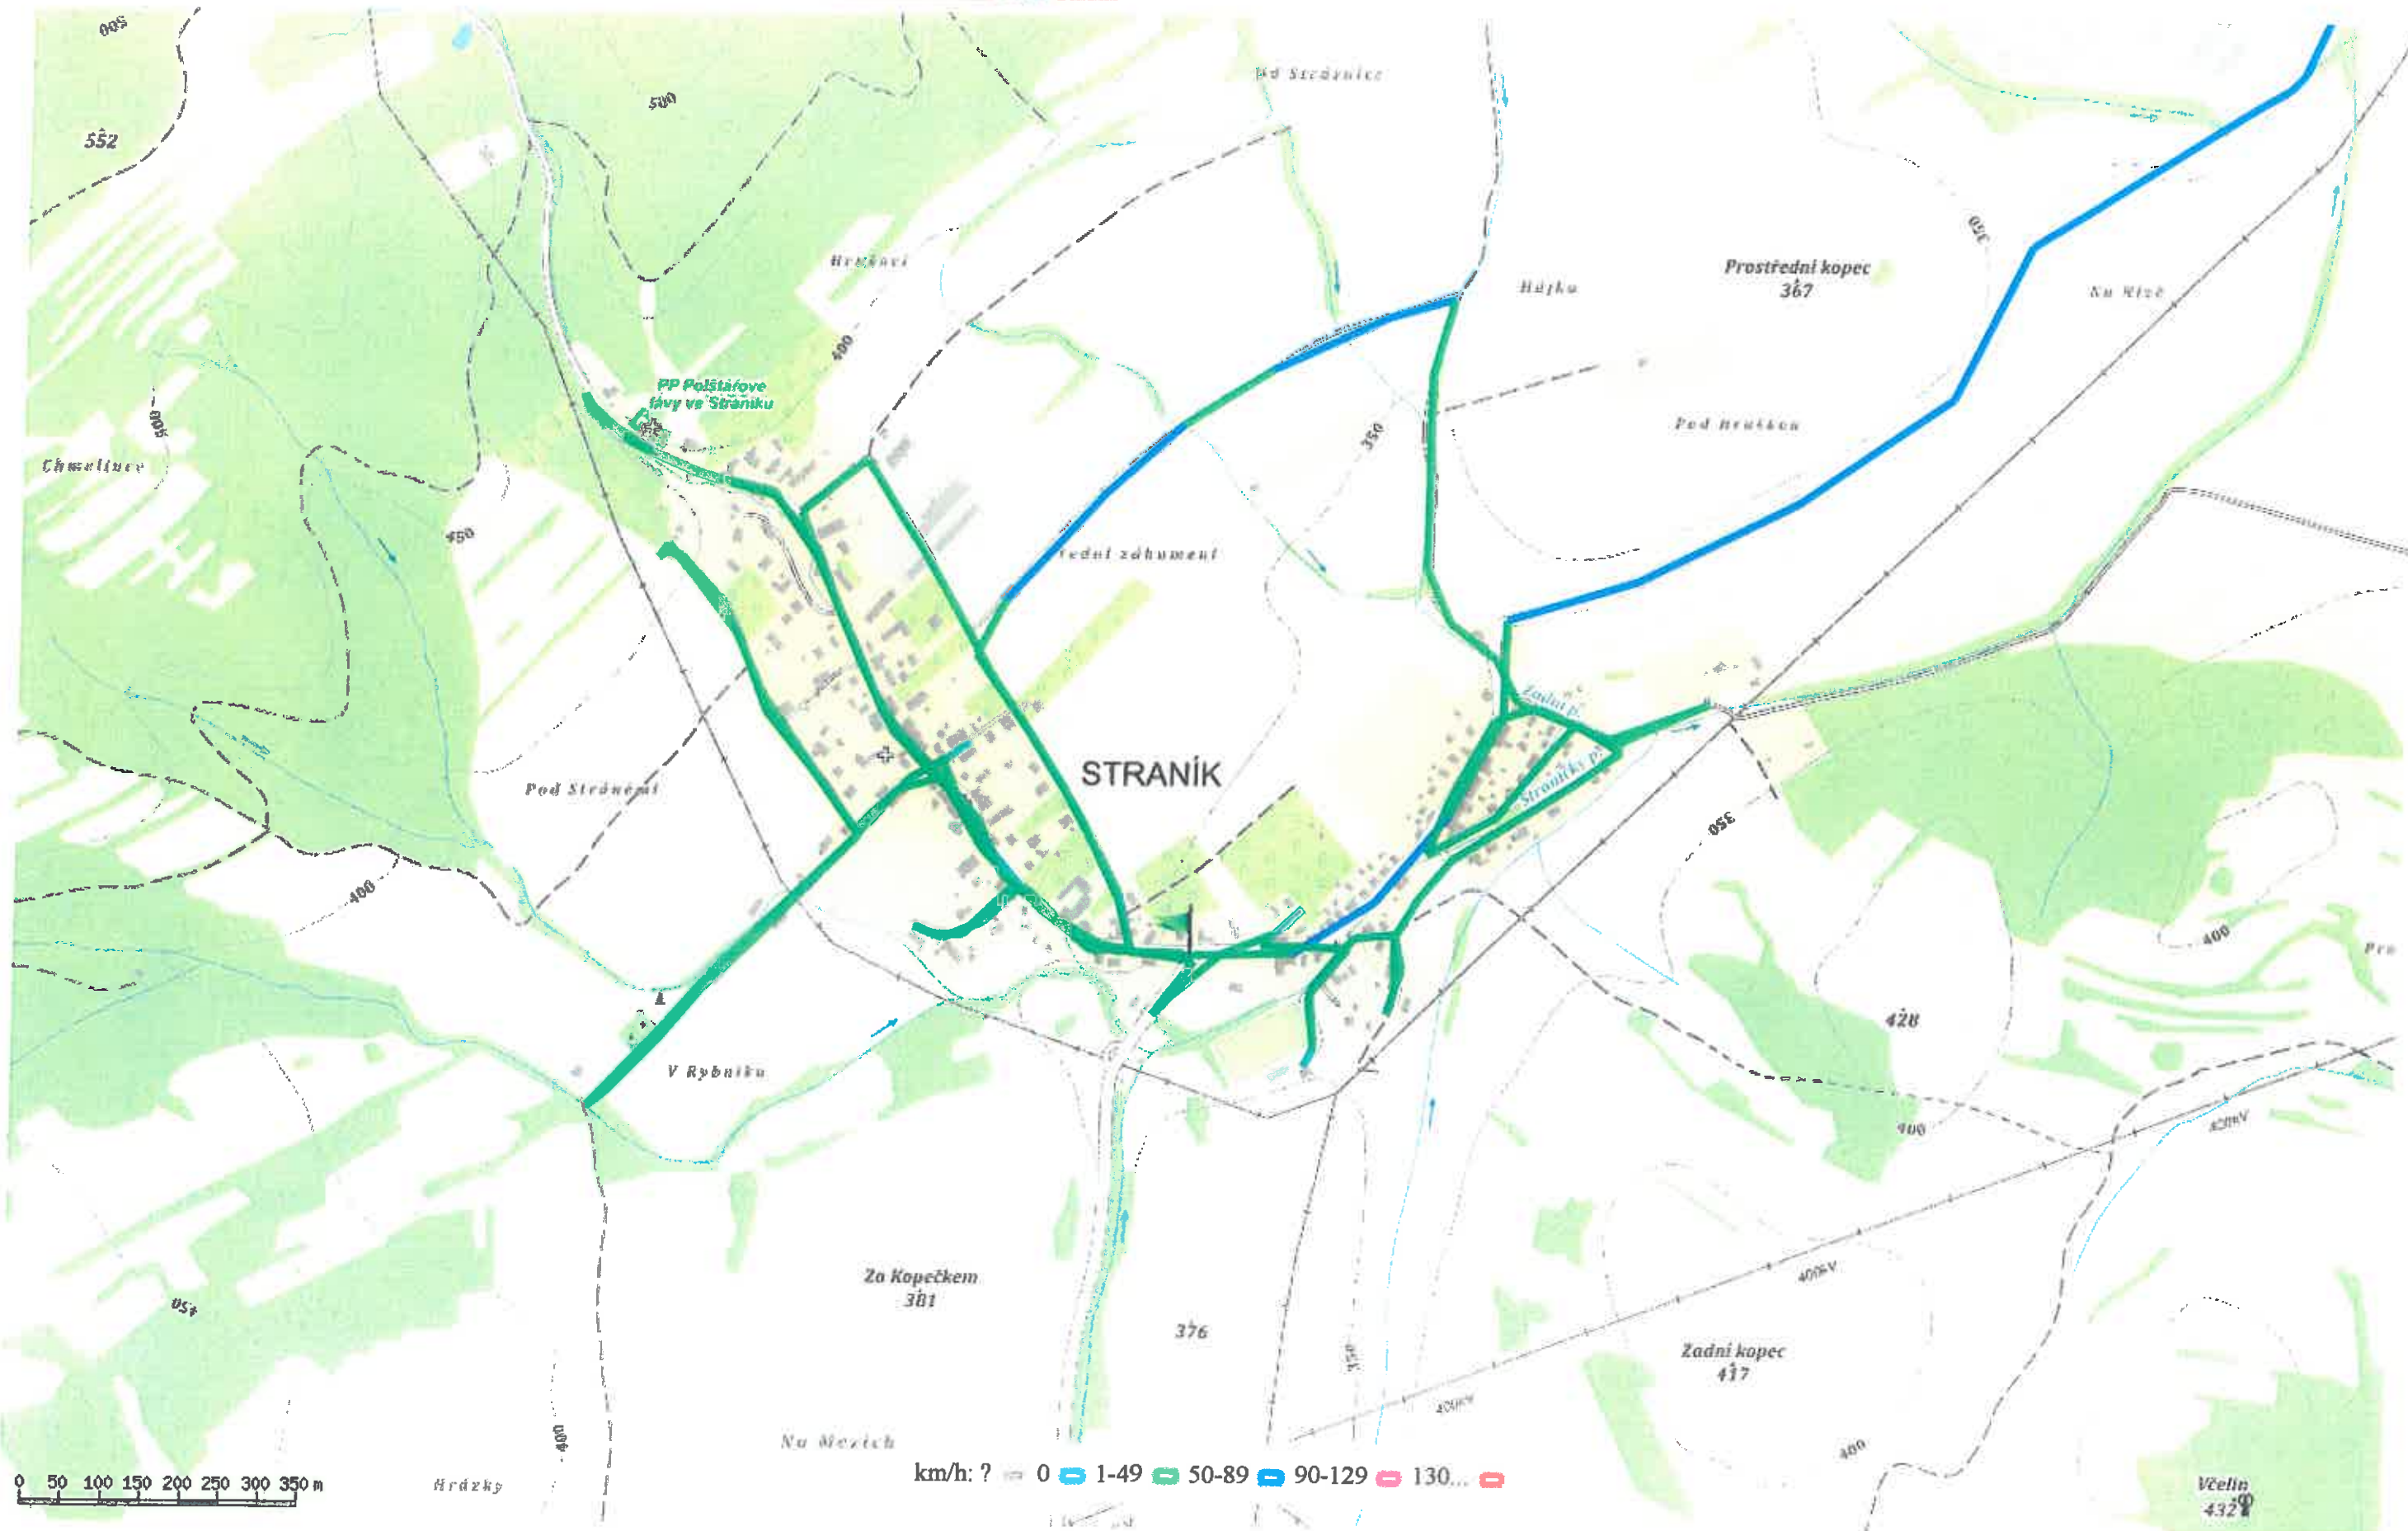

Název objektu: 1TE 0488 Dacie

10.10.2017 - 10.10.2017 Volby Načti

0 50 100 150 200 250 300 350 m

km/h: ? 0 1-49 50-89 90-129 130... 150

32x

9:05:37