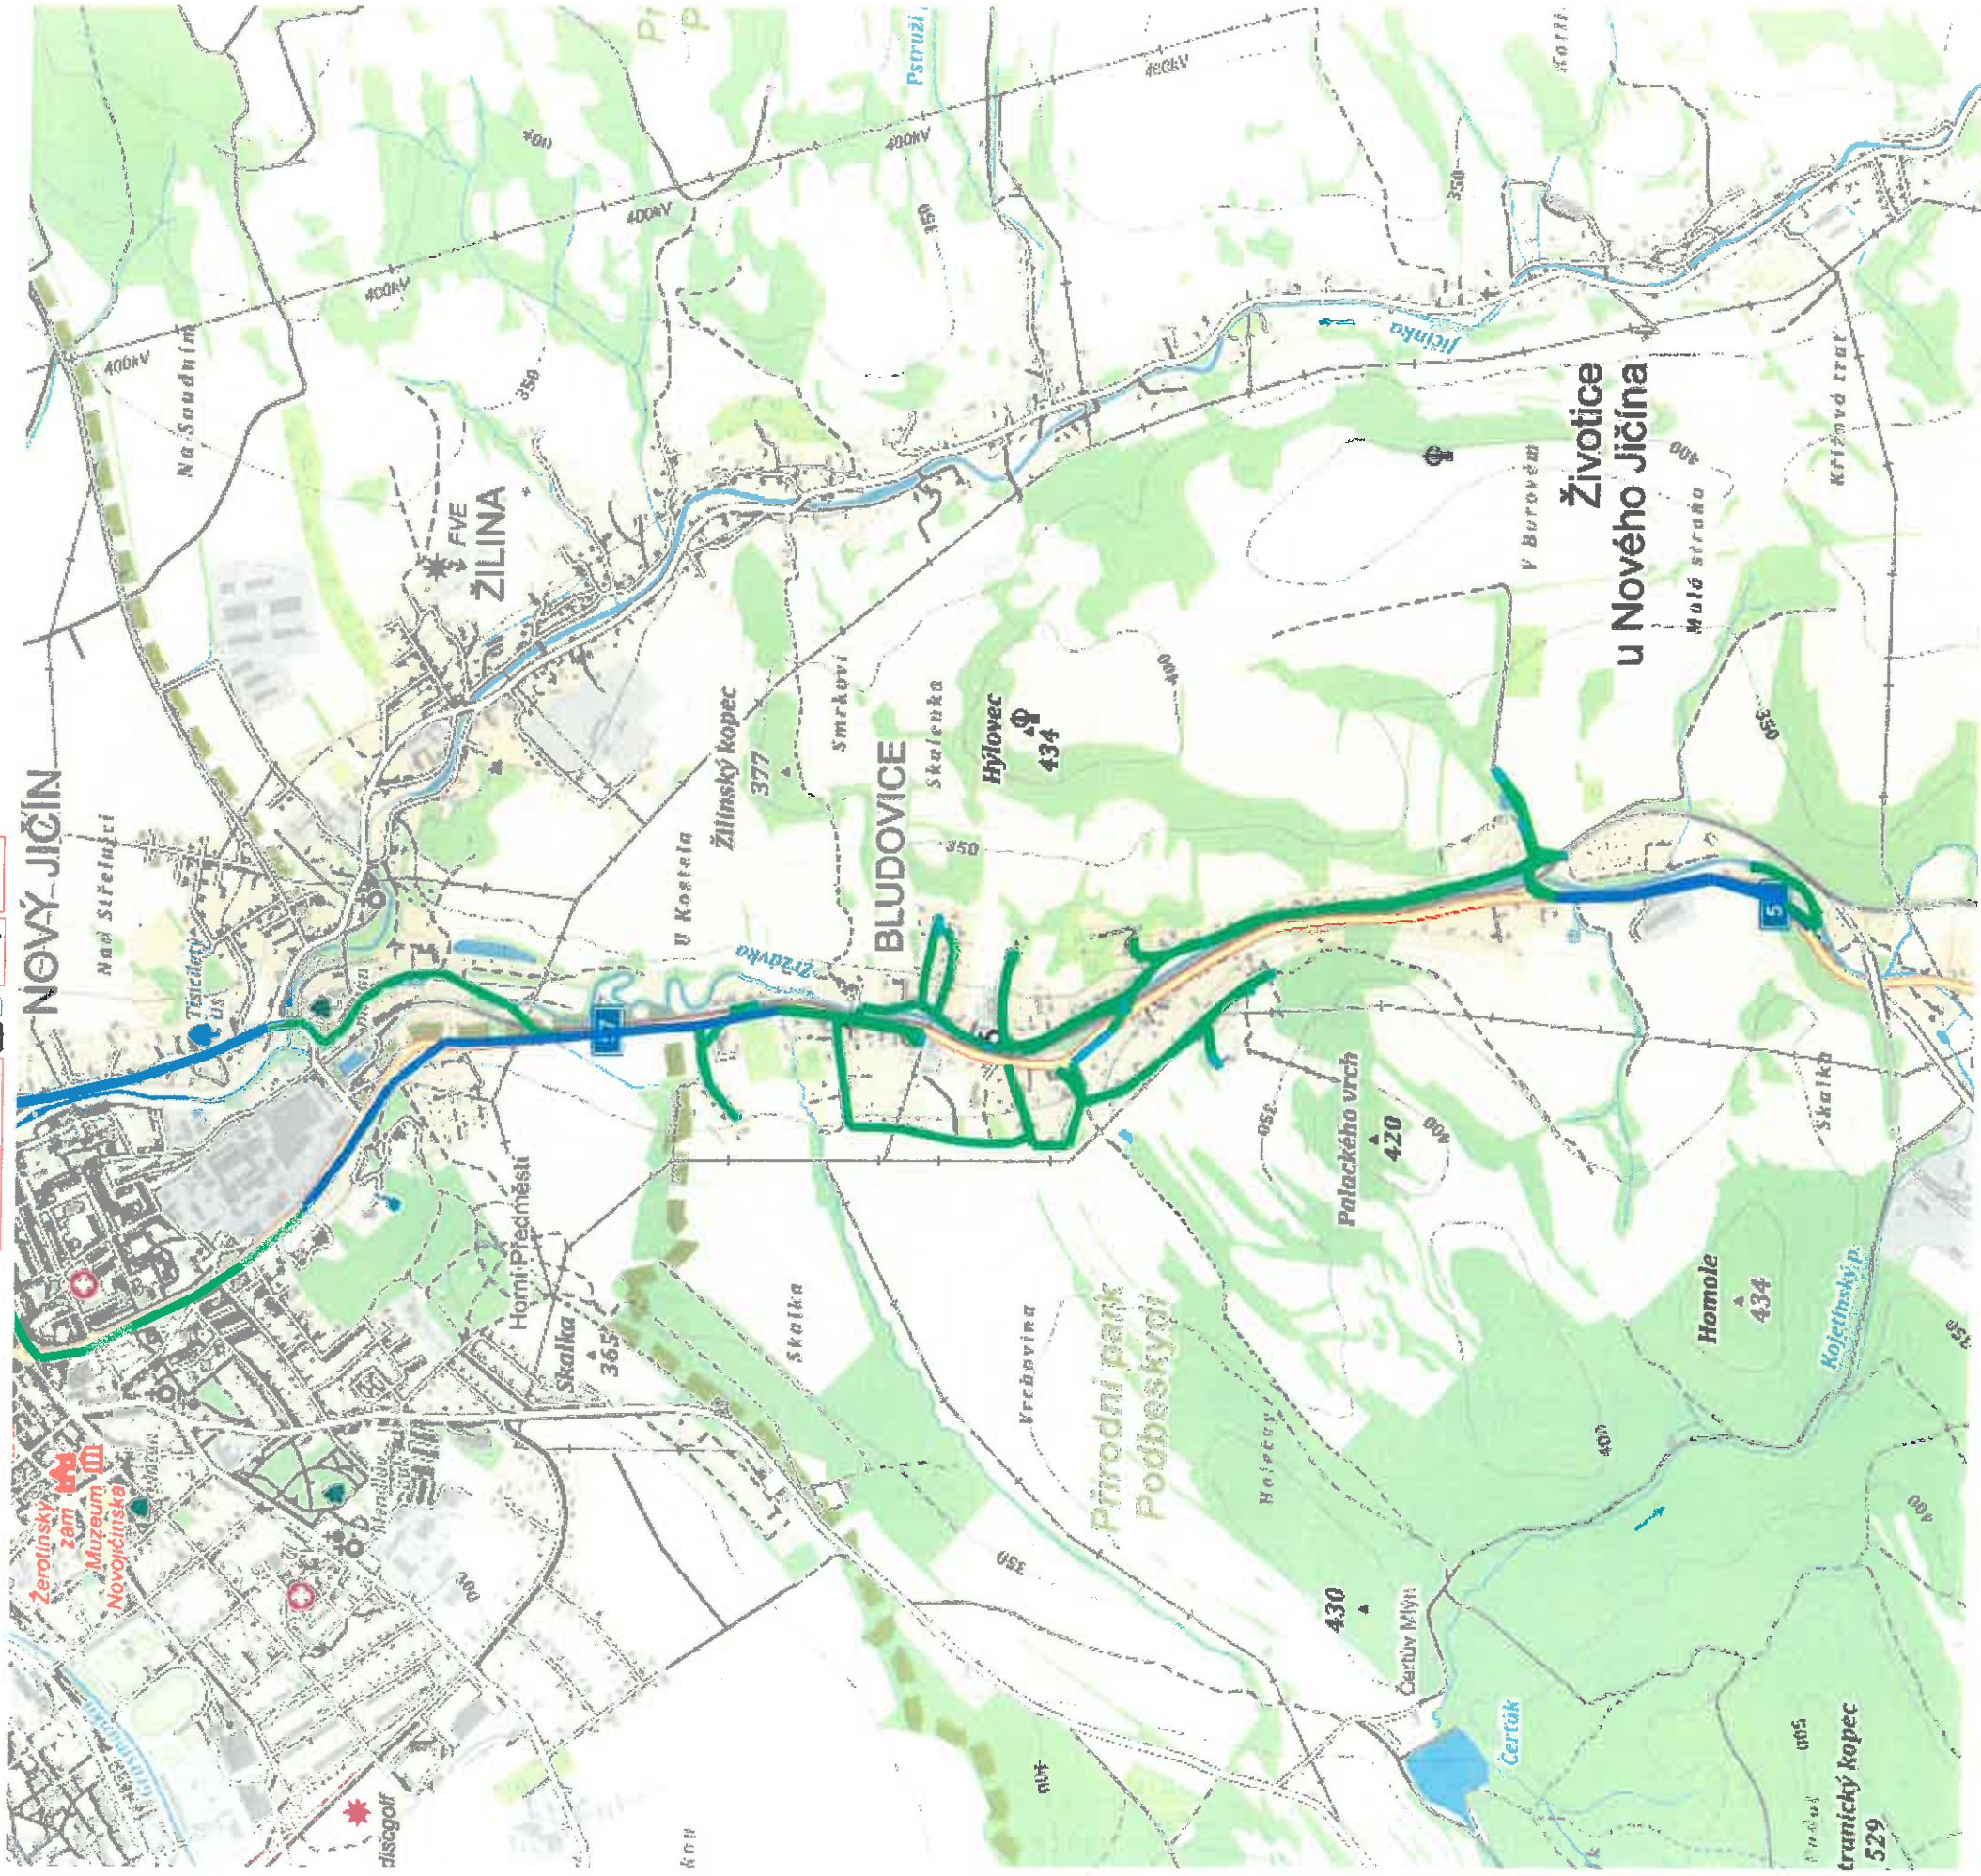

Název objektu: 1TE 0488 Dacie

9.10.2017 - 9.10.2017

Volby

Nechť

Žilina

km/h: ? 0 1-49 50-89 90-129 130...

12:45:31

Název objektu: 1TE 0488 Dacie

9.10.2017 - 9.10.2017

Volby

Nacít

Bludovce

km/h: ? 0 1-49 50-89 90-129 130...

11:22:19

Název objektu: 1TE 0488 Dacie

11.10.2017 - 11.10.20 Volby Načti

8:54:02

Název objektu: 1TE 0488 Dacie

10.10.2017 - 10.10.2017 Volby Načti

0 50 100 150 200 250 300 350 m

km/h: ? 0 1-49 50-89 90-129 130... 150

32x

9:05:37

Název objektu: 1TE 0488 Dacie

10.10.2017 - 10.10.2017 Volby Načti

km/h: ? 0 1-49 50-89 90-129 130... 150

14:48:12