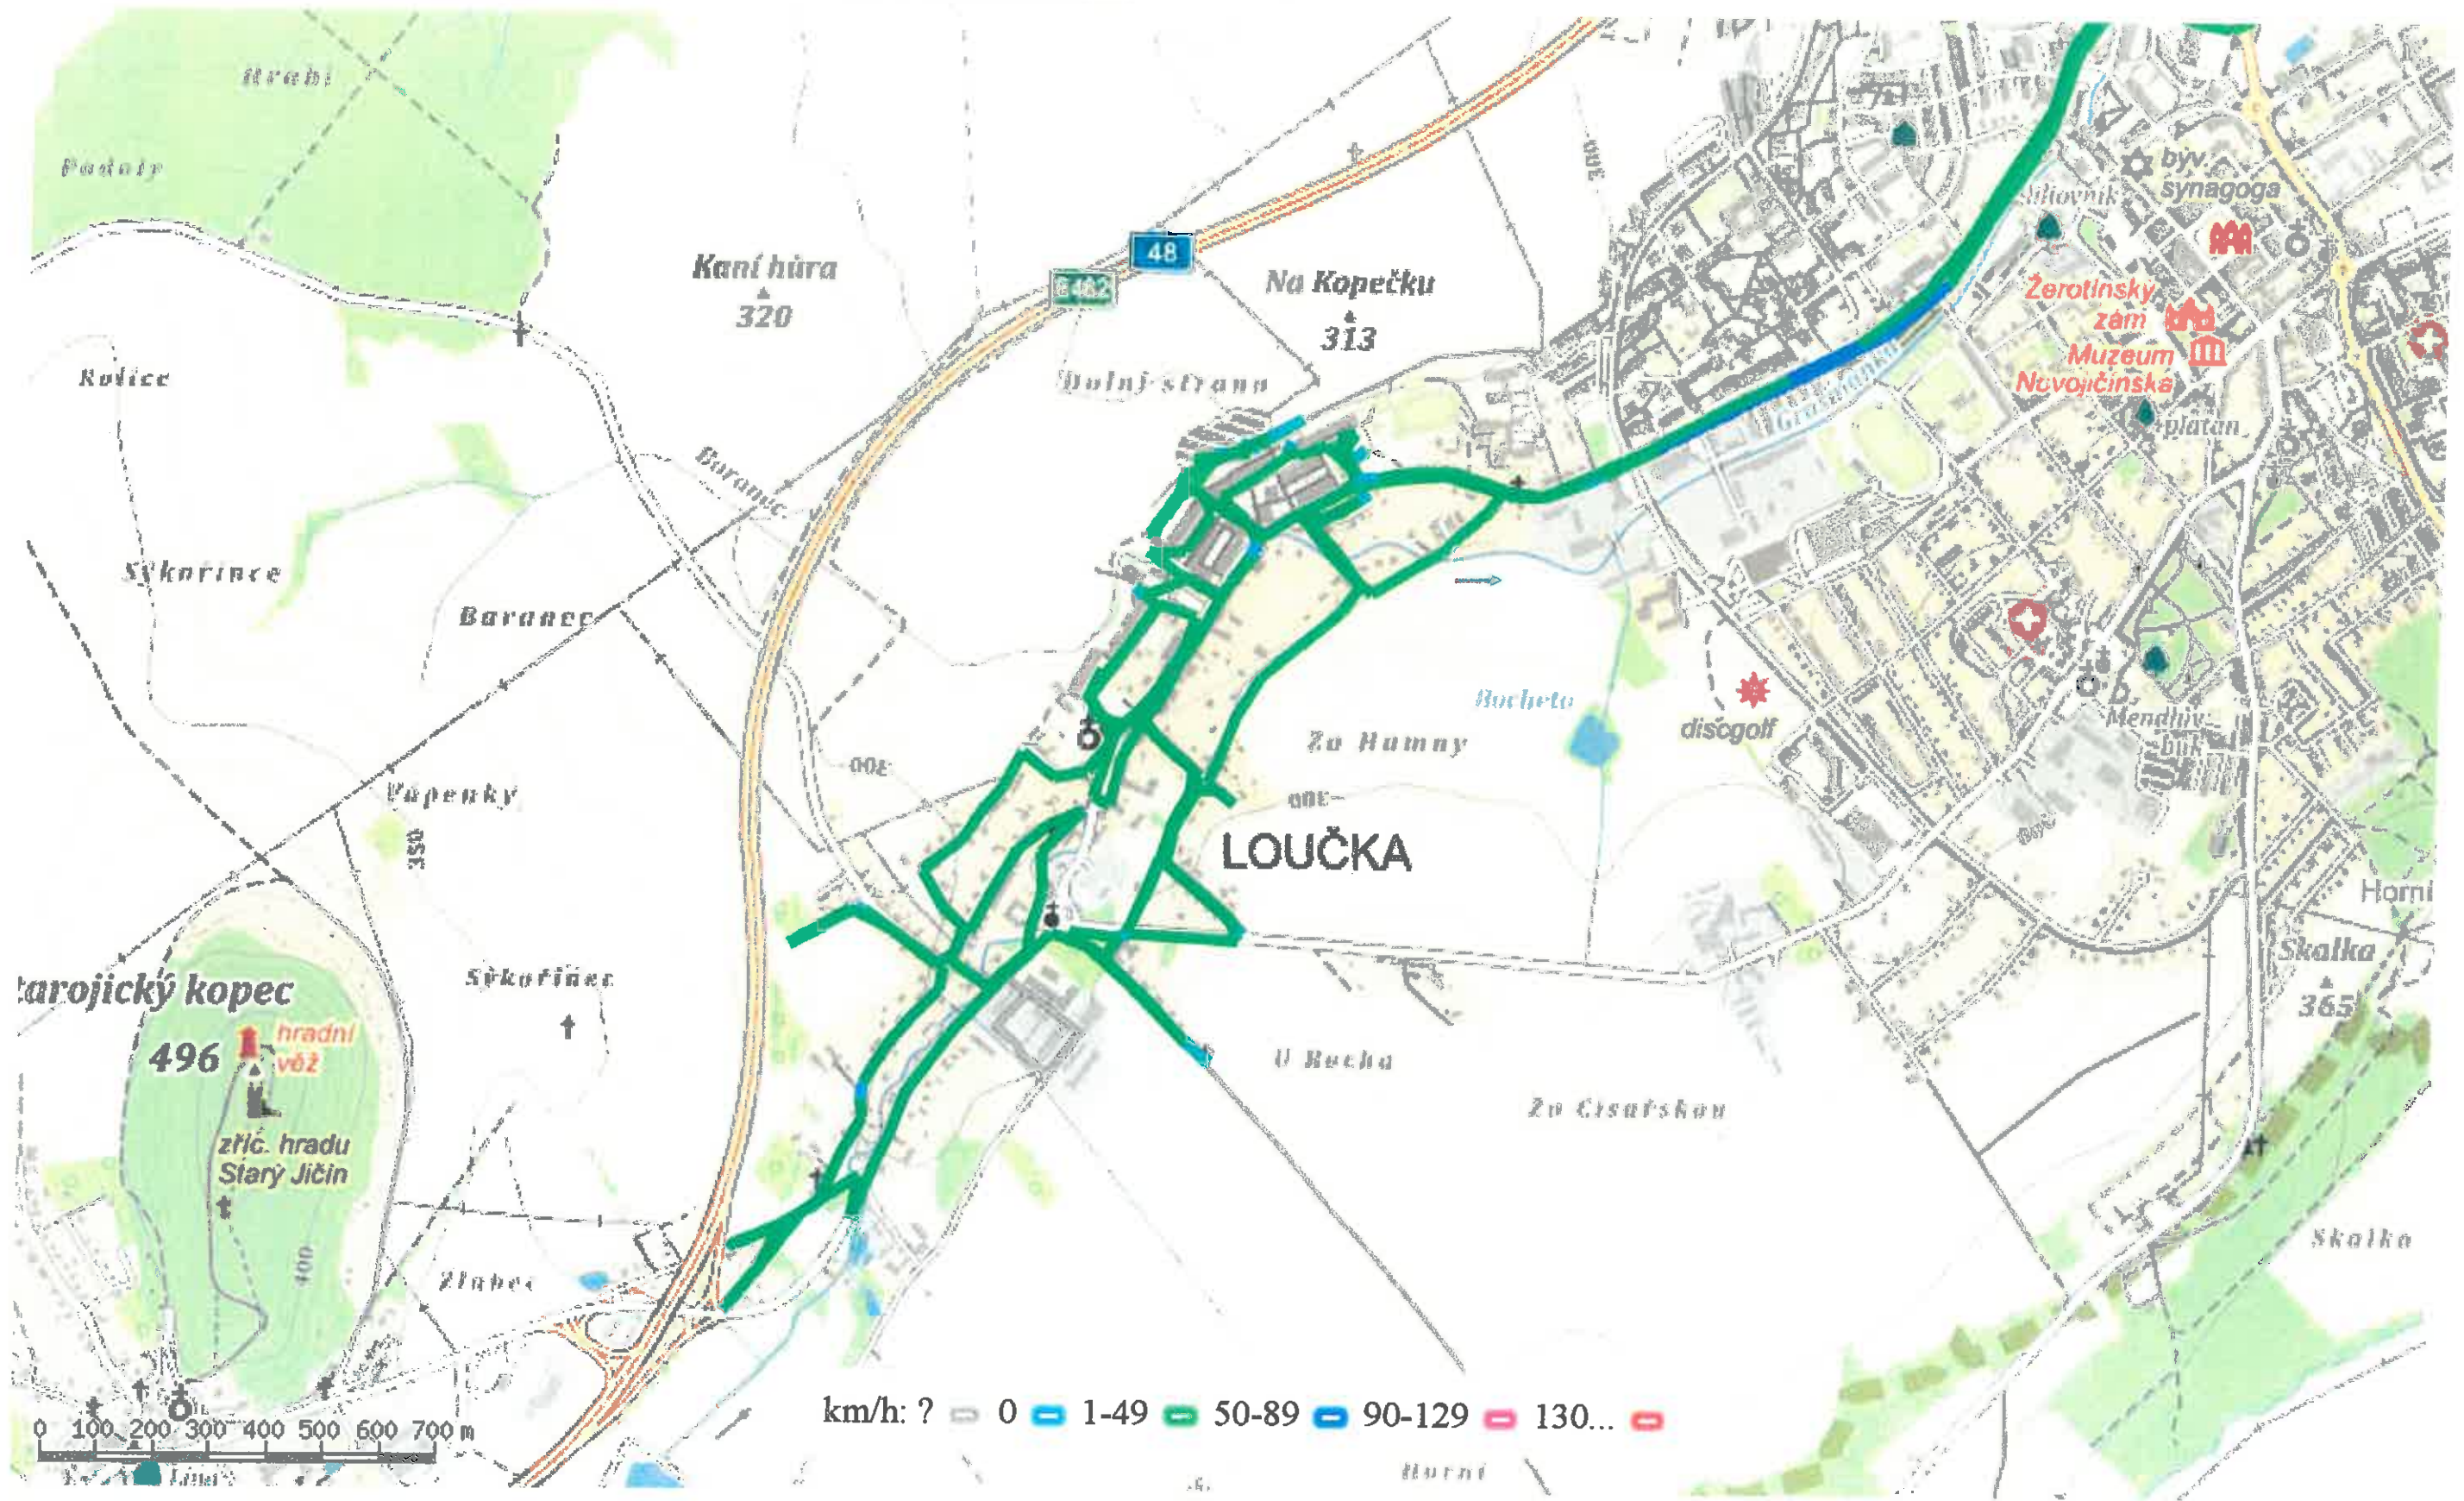

9.10.2017 - 9.10.2017

Volby

Nacít

Bludovce

km/h: ? 0 1-49 50-89 90-129 130...

11:22:19

Název objektu: 1TE 0488 Dacie

11.10.2017 - 11.10.20 Volby Načti

8:54:02

Název objektu: 1TE 0488 Dacie

10.10.2017 - 10.10.2017 Volby Načti

0 50 100 150 200 250 300 350 m

km/h: ? 0 1-49 50-89 90-129 130... 150

32x

9:05:37

Název objektu: 1TE 0488 Dacie

10.10.2017 - 10.10.2017 Volby Načti

km/h: ? 0 1-49 50-89 90-129 130... 150

14:48:12