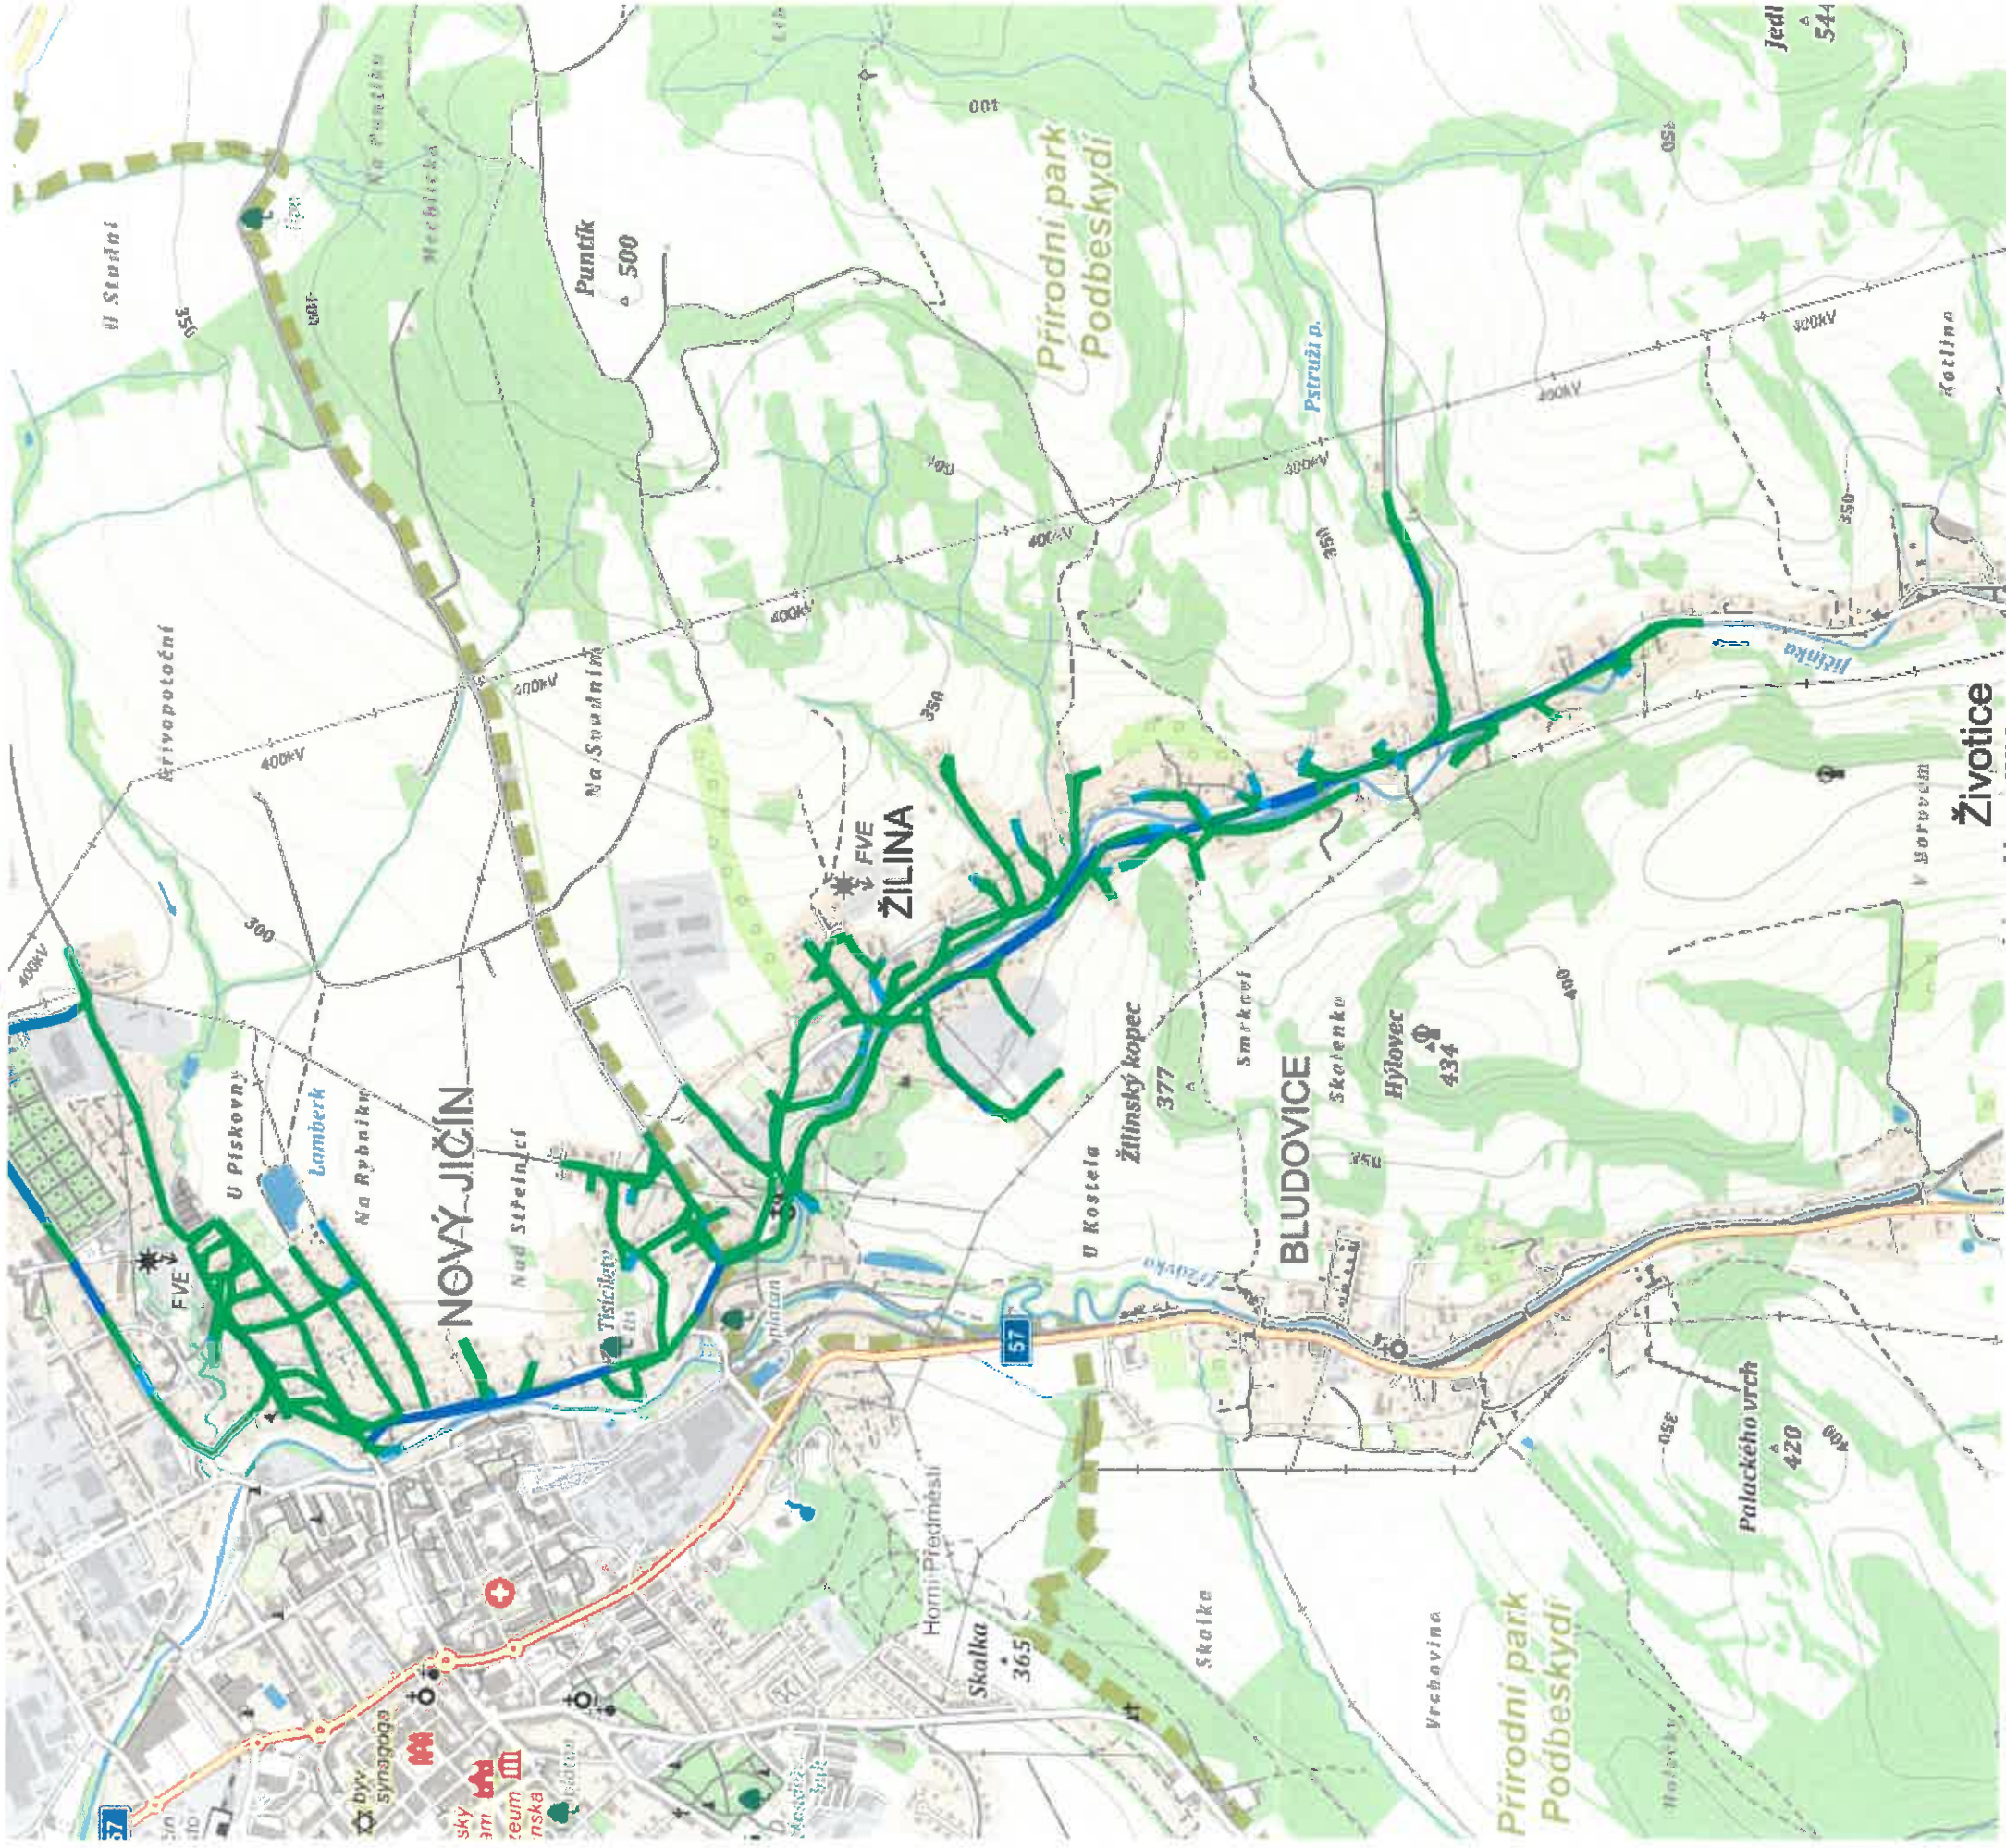

Název objektu: 1TE 0488 Dacie

9.10.2017 - 9.10.2017

Volby

Nechť

Žilina

km/h: ? 0 1-49 50-89 90-129 130...

12:45:31

Název objektu: 1TE 0488 Dacie

9.10.2017 - 9.10.2017

Volby

Nacít

Bludovce

km/h: ? 0 1-49 50-89 90-129 130...

11:22:19

Název objektu: 1TE 0488 Dacie

11.10.2017 - 11.10.20 Volby Načti

8:54:02

Název objektu: 1TE 0488 Dacie

10.10.2017 - 10.10.2017 Volby Načti

0 50 100 150 200 250 300 350 m

km/h: ? 0 1-49 50-89 90-129 130... 150

32x

9:05:37

Název objektu: 1TE 0488 Dacie

10.10.2017 - 10.10.2017 Volby Načti

km/h: ? 0 1-49 50-89 90-129 130... 150

14:48:12